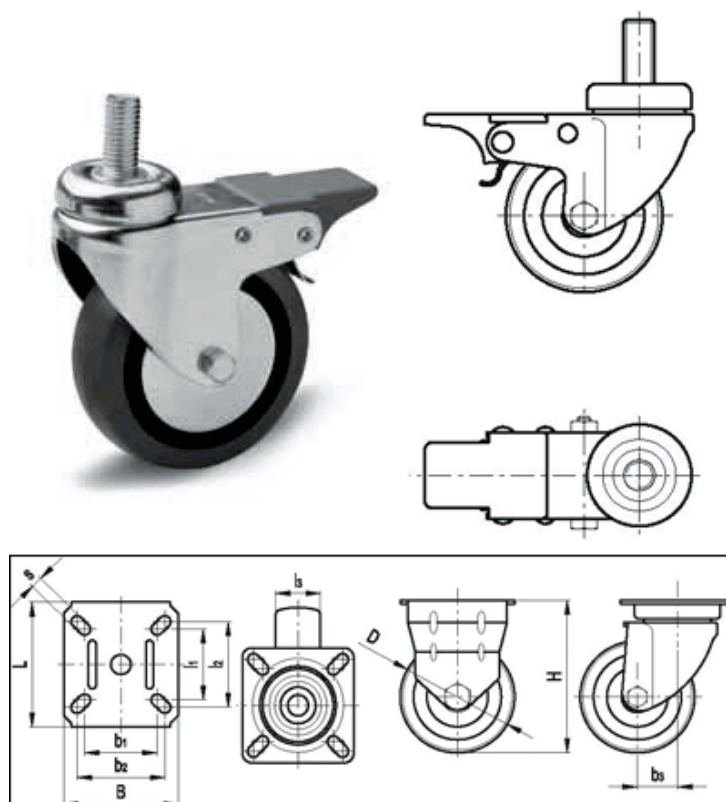

Varenummer: 2314452206  
 Beskrivelse: E+G Gummi hjul 452206  
 RE.C7-060-CBF Drejeligt konsol m/bremse

## Mål

B	= 60	Kode = 452206
b3	= 21	L = 60
d	= M12	l3 = 24
D	= 60	p = 25
d1	= 41	R = 84
Dynamisk belastning (N)	= 500	s = 6
g	= 360	Type = RE.C7-060-CBF
H	= 83	